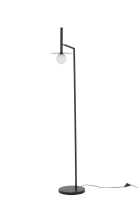

PIELO

/DEKORATIV/Stehleuchten/Stehleuchten

Produktdatenblatt

- Leuchtmittel: LED G9 DEPEND ON LAMP
- IP:20
- Lichtfarbe:DEPEND ON LAMPk DEPEND ON LAMPIm
- Material: METAL & GLASS
- Farbe: SANDY BLACK & OPAL
- Maße: Ø=42cm H:165cm
- BULB: EXCLUDED

9043309_2

9043309_3

9043309_4

9043309_5

9043309_6

9043309_7

Dieses Produkt gibt es in folgenden Ausführungen:

Best.-Nr.	Leuchtmittel	Detailinfos
28-9043309	PIELO LED G9 DEPEND ON LAMP Lichtfarbe: DEPEND ON LAMP,	SANDY BLACK & OPAL, METAL & GLASS, Maße: Ø=42cm H:165cm IP20,