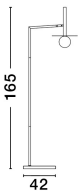

PIELO

/DEKORATIV/Stehleuchten/Stehleuchten

Produktdatenblatt

- Leuchtmittel: LED G9 DEPEND ON LAMP
- IP:20
- Lichtfarbe:DEPEND ON LAMPk DEPEND ON LAMPIm
- Material: METAL & GLASS
- Farbe: SANDY BLACK & OPAL
- Maße: Ø=42cm H:165cm
- BULB: EXCLUDED

9043309_2

9043309_3

9043309_4

9043309_5

9043309_6

9043309_7

Dieses Produkt gibt es in folgenden Ausführungen:

Best.-Nr.	Leuchtmittel	Detailinfos
28-9043309	PIELO LED G9 DEPEND ON LAMP Lichtfarbe: DEPEND ON LAMP,	SANDY BLACK & OPAL, METAL & GLASS, Maße: Ø=42cm H:165cm IP20,