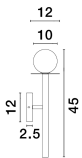

PIELO

/DEKORATIV/Wandleuchten/Wandleuchten

Produktdatenblatt

- Leuchtmittel: LED G9 DEPEND ON LAMP
- IP:20
- Lichtfarbe:DEPEND ON LAMPk DEPEND ON LAMPIm
- Material: METAL & GLASS
- Farbe: SANDY BLACK & OPAL
- Maße: L=12cm W:14cm H:45cm
- BULB: EXCLUDED

9043310_2

Dieses Produkt gibt es in folgenden Ausführungen:

Best.-Nr.	Leuchtmittel	Detailinfos
28-9043310	PIELO LED G9 DEPEND ON LAMP Lichtfarbe: DEPEND ON LAMP,	SANDY BLACK & OPAL, METAL & GLASS, Maße: L=12cm W:14cm H:45cm IP20,