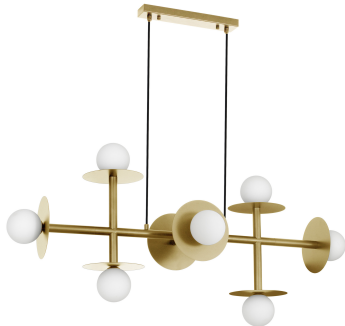

# PIELO

/DEKORATIV/Hängeleuchten/Hängeleuchten

Produktdatenblatt

- Leuchtmittel: LED G9 DEPEND ON LAMP
- IP:20
- Lichtfarbe:DEPEND ON LAMPk DEPEND ON LAMPIm
- Material: METAL & GLASS
- Farbe: BRASS GOLD & OPAL
- Maße: L=109cm W:41cm H:135cm
- BULB: EXCLUDED

9043312\_2

Dieses Produkt gibt es in folgenden Ausführungen:

Best.-Nr.	Leuchtmittel	Detailinfos
28-9043312	PIELO LED G9 DEPEND ON LAMP Lichtfarbe: DEPEND ON LAMP,	BRASS GOLD & OPAL, METAL & GLASS, Maße: L=109cm W:41cm H:135cm IP20,