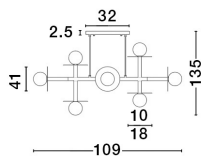

# PIELO

/DEKORATIV/Hängeleuchten/Hängeleuchten

Produktdatenblatt

- Leuchtmittel: LED G9 DEPEND ON LAMP
- IP:20
- Lichtfarbe:DEPEND ON LAMPk DEPEND ON LAMPIm
- Material: METAL & GLASS
- Farbe: BRASS GOLD & OPAL
- Maße: L=109cm W:41cm H:135cm
- BULB: EXCLUDED

9043312\_2

Dieses Produkt gibt es in folgenden Ausführungen:

Best.-Nr.	Leuchtmittel	Detailinfos
28-9043312	PIELO LED G9 DEPEND ON LAMP Lichtfarbe: DEPEND ON LAMP,	BRASS GOLD & OPAL, METAL & GLASS, Maße: L=109cm W:41cm H:135cm IP20,