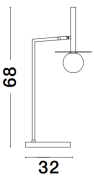

# PIELO

/DEKORATIV/Tischleuchten/Tischleuchten

Produktdatenblatt

- Leuchtmittel: LED G9 DEPEND ON LAMP
- IP:20
- Lichtfarbe:DEPEND ON LAMPk DEPEND ON LAMPIm
- Material: METAL & GLASS
- Farbe: BRASS GOLD & OPAL
- Maße: Ø=32cm H:68cm
- BULB: EXCLUDED

9043313\_2

Dieses Produkt gibt es in folgenden Ausführungen:

Best.-Nr.	Leuchtmittel	Detailinfos
28-9043313	PIELO LED G9 DEPEND ON LAMP Lichtfarbe: DEPEND ON LAMP,	BRASS GOLD & OPAL, METAL & GLASS, Maße: Ø=32cm H:68cm IP20,