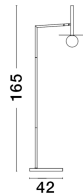

PIELO

/DEKORATIV/Stehleuchten/Stehleuchten

Produktdatenblatt

- Leuchtmittel: LED G9 DEPEND ON LAMP
- IP:20
- Lichtfarbe:DEPEND ON LAMPk DEPEND ON LAMPIm
- Material: METAL & GLASS
- Farbe: BRASS GOLD & OPAL
- Maße: Ø=42cm H:165cm
- BULB: EXCLUDED

9043314_2

9043314_3

Dieses Produkt gibt es in folgenden Ausführungen:

Best.-Nr.	Leuchtmittel	Detailinfos
28-9043314	PIELO LED G9 DEPEND ON LAMP Lichtfarbe: DEPEND ON LAMP,	BRASS GOLD & OPAL, METAL & GLASS, Maße: Ø=42cm H:165cm IP20,