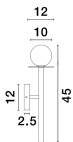

PIELO

/DEKORATIV/Wandleuchten/Wandleuchten

Produktdatenblatt

- Leuchtmittel: LED G9 DEPEND ON LAMP
- IP:20
- Lichtfarbe:DEPEND ON LAMPk DEPEND ON LAMPIm
- Material: METAL & GLASS
- Farbe: BRASS GOLD & OPAL
- Maße: L=12cm W:14cm H:45cm
- BULB: EXCLUDED

9043315_2

Dieses Produkt gibt es in folgenden Ausführungen:

Best.-Nr.	Leuchtmittel	Detailinfos
28-9043315	PIELO LED G9 DEPEND ON LAMP Lichtfarbe: DEPEND ON LAMP,	BRASS GOLD & OPAL, METAL & GLASS, Maße: L=12cm W:14cm H:45cm IP20,