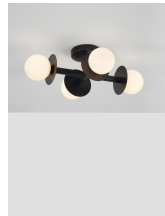

PIELO

/DEKORATIV/Deckenleuchten/Deckenleuchten

Produktdatenblatt

- Leuchtmittel: LED G9 DEPEND ON LAMP
- IP:20
- Lichtfarbe:DEPEND ON LAMPk DEPEND ON LAMPIm
- Material: METAL & GLASS
- Farbe: SANDY BLACK & OPAL
- Maße: L=51cm W:37cm H:17cm
- BULB: EXCLUDED

9043316_4

9043316_8

Dieses Produkt gibt es in folgenden Ausführungen:

Best.-Nr.	Leuchtmittel	Detailinfos
28-9043316	PIELO LED G9 DEPEND ON LAMP Lichtfarbe: DEPEND ON LAMP,	SANDY BLACK & OPAL, METAL & GLASS, Maße: L=51cm W:37cm H:17cm IP20,

Herkunftsland EU - Irrtümer vorbehalten - Abmessungen können sich ändern.

ELUX Lichtsysteme GmbH
A-1230 Wien
Deutschstraße 4

Tel. 01/6154690, Fax 01/6154690-80
office@elux-licht.at

www.elux-licht.at