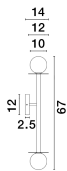

PIELO

/DEKORATIV/Wandleuchten/Wandleuchten

Produktdatenblatt

- Leuchtmittel: LED G9 DEPEND ON LAMP
- IP:20
- Lichtfarbe:DEPEND ON LAMPk DEPEND ON LAMPIm
- Material: METAL & GLASS
- Farbe: SANDY BLACK & OPAL
- Maße: L=12cm W:14cm H:67cm
- BULB: EXCLUDED

9043317_2

Dieses Produkt gibt es in folgenden Ausführungen:

| Best.-Nr. | Leuchtmittel | Detailinfos |
|------------|---|---|
| 28-9043317 | PIELO LED G9 DEPEND ON LAMP Lichtfarbe: DEPEND ON LAMP, | SANDY BLACK & OPAL, METAL & GLASS, Maße: L=12cm W:14cm H:67cm IP20, |