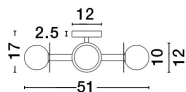

PIELO

/DEKORATIV/Deckenleuchten/Deckenleuchten

Produktdatenblatt

- Leuchtmittel: LED G9 DEPEND ON LAMP
- IP:20
- Lichtfarbe:DEPEND ON LAMPk DEPEND ON LAMPIm
- Material: METAL & GLASS
- Farbe: BRASS GOLD & OPAL
- Maße: L=51cm W:37cm H:17cm
- BULB: EXCLUDED

9043318_2

Dieses Produkt gibt es in folgenden Ausführungen:

Best.-Nr.	Leuchtmittel	Detailinfos
28-9043318	PIELO LED G9 DEPEND ON LAMP Lichtfarbe: DEPEND ON LAMP,	BRASS GOLD & OPAL, METAL & GLASS, Maße: L=51cm W:37cm H:17cm IP20,