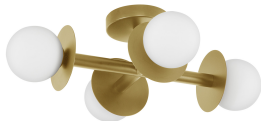

PIELO

/DEKORATIV/Deckenleuchten/Deckenleuchten

Produktdatenblatt

- Leuchtmittel: LED G9 DEPEND ON LAMP
- IP:20
- Lichtfarbe:DEPEND ON LAMPk DEPEND ON LAMPIm
- Material: METAL & GLASS
- Farbe: BRASS GOLD & OPAL
- Maße: L=51cm W:37cm H:17cm
- BULB: EXCLUDED

9043318_2

Dieses Produkt gibt es in folgenden Ausführungen:

Best.-Nr.	Leuchtmittel	Detailinfos
28-9043318	PIELO LED G9 DEPEND ON LAMP Lichtfarbe: DEPEND ON LAMP,	BRASS GOLD & OPAL, METAL & GLASS, Maße: L=51cm W:37cm H:17cm IP20,