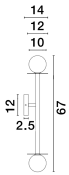

PIELO

/DEKORATIV/Wandleuchten/Wandleuchten

Produktdatenblatt

- Leuchtmittel: LED G9 DEPEND ON LAMP
- IP:20
- Lichtfarbe:DEPEND ON LAMPk DEPEND ON LAMPIm
- Material: METAL & GLASS
- Farbe: BRASS GOLD & OPAL
- Maße: L=12cm W:14cm H:67cm
- BULB: EXCLUDED

9043319_2

Dieses Produkt gibt es in folgenden Ausführungen:

Best.-Nr.	Leuchtmittel	Detailinfos
28-9043319	PIELO LED G9 DEPEND ON LAMP Lichtfarbe: DEPEND ON LAMP,	BRASS GOLD & OPAL, METAL & GLASS, Maße: L=12cm W:14cm H:67cm IP20,