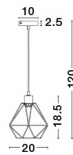

PIETRA

/DEKORATIV/Hängeleuchten/Hängeleuchten

Produktdatenblatt

- Leuchtmittel: LED E27 DEPEND ON LAMP
- IP:20
- Lichtfarbe:DEPEND ON LAMPk DEPEND ON LAMPIm
- Material: METAL
- Farbe: BLACK
- Maße: Ø=20cm H:120cm
- BULB: EXCLUDED

**PIETRA - 673601**

Black Metal
LED E27 1x12 Watt 230 Volt
IP20 Bulb Excluded
D: 20 H: 18.5 Hz: 120 cm

673601_2

673601_3

673601_4

673601_6

Dieses Produkt gibt es in folgenden Ausführungen:

Best.-Nr.	Leuchtmittel	Detailinfos
28-673601	PIETRA LED E27 DEPEND ON LAMP Lichtfarbe: DEPEND ON LAMP,	BLACK, METAL, Maße: Ø=20cm H:120cm IP20,