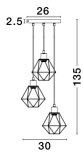

# PIETRA

/DEKORATIV/Hängeleuchten/Hängeleuchten

Produktdatenblatt

- Leuchtmittel: LED E27 DEPEND ON LAMP
- IP:20
- Lichtfarbe:DEPEND ON LAMPk DEPEND ON LAMPIm
- Material: METAL
- Farbe: BLACK
- Maße: Ø=30cm H:135cm
- BULB: EXCLUDED

**PIETRA - 673603**

Black Metal  
LED E27 3x12 Watt 230 Volt  
IP20 Bulb Excluded  
D: 30 H: 135 cm

673603\_3

673603\_4

673603-6

Dieses Produkt gibt es in folgenden Ausführungen:

Best.-Nr.	Leuchtmittel	Detailinfos
28-673603	PIETRA LED E27 DEPEND ON LAMP Lichtfarbe: DEPEND ON LAMP,	BLACK, Maße: Ø=30cm H:135cm IP20,