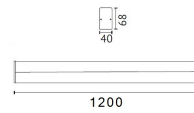

PINE Q LED

/INTERIOR/Anbau- und Hängeleuchten/Wandleuchten

Produktdatenblatt

- Gehäuse aus Aluminium eloxiert
- Abdeckung aus opalem PMMA
- Ra>80
- inkl. Treiber
- Lichtfarbe: homelight 2700K

Dieses Produkt gibt es in folgenden Ausführungen:

Best.-Nr.	Leuchtmittel	Detailinfos
59-PINE Q/18,5/EW	Spiegell. PINE Q LED 16W/230V 2700K 1994Nlm opal L= 600mm LED 16W 230V Lichtfarbe: 2700K, 1994 Nlm CRI: Ra>80,	alu eloxiert, opalem PMMA, Maße: L=600 x B=40; H=68 mm IP44, inkl. Treiber
59-PINE Q/26/EW	Spiegell. PINE Q LED 25W/230V 2700K 2990Nlm opal L=900mm LED 25W 230V Lichtfarbe: 2700K, 2990 Nlm CRI: Ra>80,	alu eloxiert, opalem PMMA, Maße: L=900mm x B=40; H=68 mm IP44, inkl. Treiber
59-PINE Q/35/EW	Spiegell. PINE Q LED 32W/230V 2700K 3986Nlm opal L=1200mm LED 32W 230V Lichtfarbe: 2700K, 3986 Nlm CRI: Ra>80,	alu eloxiert, opalem PMMA, Maße: L=1200mm x B=40; H=68 mm IP44, inkl. Treiber