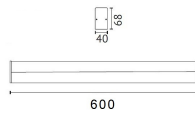

PINE Q LED

/INTERIOR/Anbau- und Hängeleuchten/Wandleuchten

Produktdatenblatt

- Gehäuse aus Aluminium eloxiert
- Abdeckung aus opalem PMMA
- Ra>80
- inkl. Treiber
- Lichtfarbe: homelight 2700K

Dieses Produkt gibt es in folgenden Ausführungen:

Best.-Nr.	Leuchtmittel	Detailinfos
59-PINE Q/18,5/EW	Spiegell. PINE Q LED 16W/230V 2700K 1994Nlm opal L= 600mm LED 16W 230V Lichtfarbe: 2700K, 1994 Nlm CRI: Ra>80,	alu eloxiert, opalem PMMA, Maße: L=600 x B=40; H=68 mm IP44, inkl. Treiber
59-PINE Q/26/EW	Spiegell. PINE Q LED 25W/230V 2700K 2990Nlm opal L=900mm LED 25W 230V Lichtfarbe: 2700K, 2990 Nlm CRI: Ra>80,	alu eloxiert, opalem PMMA, Maße: L=900mm x B=40; H=68 mm IP44, inkl. Treiber
59-PINE Q/35/EW	Spiegell. PINE Q LED 32W/230V 2700K 3986Nlm opal L=1200mm LED 32W 230V Lichtfarbe: 2700K, 3986 Nlm CRI: Ra>80,	alu eloxiert, opalem PMMA, Maße: L=1200mm x B=40; H=68 mm IP44, inkl. Treiber