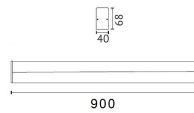

PINE Q LED

/INTERIOR/Anbau- und Hängeleuchten/Wandleuchten

Produktdatenblatt

- Gehäuse aus Aluminium eloxiert
- Abdeckung aus opalem PMMA
- Ra>80
- inkl. Treiber
- Lichtfarbe: homelight 2700K

Dieses Produkt gibt es in folgenden Ausführungen:

Best.-Nr.	Leuchtmittel	Detailinfos
59-PINE Q/18,5/EW	Spiegell. PINE Q LED 16W/230V 2700K 1994Nlm opal L= 600mm LED 16W 230V Lichtfarbe: 2700K, 1994 Nlm CRI: Ra>80,	alu eloxiert, opalem PMMA, Maße: L=600 x B=40; H=68 mm IP44, inkl. Treiber
59-PINE Q/26/EW	Spiegell. PINE Q LED 25W/230V 2700K 2990Nlm opal L=900mm LED 25W 230V Lichtfarbe: 2700K, 2990 Nlm CRI: Ra>80,	alu eloxiert, opalem PMMA, Maße: L=900mm x B=40; H=68 mm IP44, inkl. Treiber
59-PINE Q/35/EW	Spiegell. PINE Q LED 32W/230V 2700K 3986Nlm opal L=1200mm LED 32W 230V Lichtfarbe: 2700K, 3986 Nlm CRI: Ra>80,	alu eloxiert, opalem PMMA, Maße: L=1200mm x B=40; H=68 mm IP44, inkl. Treiber