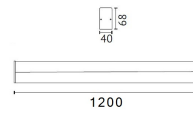

# PINE Q LED

/INTERIOR/Anbau- und Hängeleuchten/Wandleuchten

Produktdatenblatt

- Gehäuse aus Aluminium eloxiert
- Abdeckung aus opalem PMMA
- Ra>80
- inkl. Treiber
- Lichtfarbe: homelight 2700K

Dieses Produkt gibt es in folgenden Ausführungen:

Best.-Nr.	Leuchtmittel	Detailinfos
59-PINE Q/18,5/EW	Spiegell. PINE Q LED 16W/230V 2700K 1994Nlm opal L= 600mm LED 16W 230V Lichtfarbe: 2700K, 1994 Nlm CRI: Ra>80,	alu eloxiert, opalem PMMA, Maße: L= 600mm x B= 40mm x H= 68mm IP44, inkl. Treiber
59-PINE Q/26/EW	Spiegell. PINE Q LED 25W/230V 2700K 2990Nlm opal L=900mm LED 25W 230V Lichtfarbe: 2700K, 2990 Nlm CRI: Ra>80,	alu eloxiert, opalem PMMA, Maße: L= 900mm x B= 40mm x H= 68mm IP44, inkl. Treiber
59-PINE Q/35/EW	Spiegell. PINE Q LED 32W/230V 2700K 3986Nlm opal L=1200mm LED 32W 230V Lichtfarbe: 2700K, 3986 Nlm CRI: Ra>80,	alu eloxiert, opalem PMMA, Maße: L=1200mm x B=40mm x H=68mm IP44, inkl. Treiber