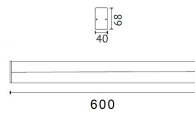

# PINE Q LED

/INTERIOR/Anbau- und Hängeleuchten/Wandleuchten

Produktdatenblatt

- Gehäuse aus Aluminium eloxiert
- Abdeckung aus opalem PMMA
- Ra>80
- inkl. Treiber
- Lichtfarbe: homelight 2700K

Dieses Produkt gibt es in folgenden Ausführungen:

Best.-Nr.	Leuchtmittel	Detailinfos
59-PINE Q/18,5/EW	Spiegell. PINE Q LED 16W/230V 2700K 1994Nlm opal L= 600mm LED 16W 230V Lichtfarbe: 2700K, 1994 Nlm CRI: Ra>80,	alu eloxiert, opalem PMMA, Maße: L= 600mm x B= 40mm x H= 68mm IP44, inkl. Treiber
59-PINE Q/26/EW	Spiegell. PINE Q LED 25W/230V 2700K 2990Nlm opal L=900mm LED 25W 230V Lichtfarbe: 2700K, 2990 Nlm CRI: Ra>80,	alu eloxiert, opalem PMMA, Maße: L= 900mm x B= 40mm x H= 68mm IP44, inkl. Treiber
59-PINE Q/35/EW	Spiegell. PINE Q LED 32W/230V 2700K 3986Nlm opal L=1200mm LED 32W 230V Lichtfarbe: 2700K, 3986 Nlm CRI: Ra>80,	alu eloxiert, opalem PMMA, Maße: L=1200mm x B=40mm x H=68mm IP44, inkl. Treiber