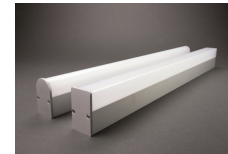

# PINE Q LED

/INTERIOR/Anbau- und Hängeleuchten/Wandleuchten

Produktdatenblatt

- Gehäuse aus Aluminium eloxiert
- Abdeckung aus opalem PMMA
- Ra>80
- inkl. Treiber
- Lichtfarbe: homelight 2700K

Dieses Produkt gibt es in folgenden Ausführungen:

Best.-Nr.	Leuchtmittel	Detailinfos
59-PINE Q/18,5/EW	Spiegell. PINE Q LED 16W/230V 2700K 1994Nlm opal L= 600mm LED 16W 230V Lichtfarbe: 2700K, 1994 Nlm CRI: Ra>80,	alu eloxiert, opalem PMMA, Maße: L= 600mm x B= 40mm x H= 68mm IP44, inkl. Treiber
59-PINE Q/26/EW	Spiegell. PINE Q LED 25W/230V 2700K 2990Nlm opal L=900mm LED 25W 230V Lichtfarbe: 2700K, 2990 Nlm CRI: Ra>80,	alu eloxiert, opalem PMMA, Maße: L= 900mm x B= 40mm x H= 68mm IP44, inkl. Treiber
59-PINE Q/35/EW	Spiegell. PINE Q LED 32W/230V 2700K 3986Nlm opal L=1200mm LED 32W 230V Lichtfarbe: 2700K, 3986 Nlm CRI: Ra>80,	alu eloxiert, opalem PMMA, Maße: L=1200mm x B=40mm x H=68mm IP44, inkl. Treiber