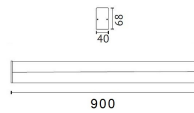

# PINE Q LED

/INTERIOR/Anbau- und Hängeleuchten/Wandleuchten

Produktdatenblatt

- Gehäuse aus Aluminium eloxiert
- Abdeckung aus opalem PMMA
- Ra>80
- inkl. Treiber
- Lichtfarbe: homelight 2700K

Dieses Produkt gibt es in folgenden Ausführungen:

Best.-Nr.	Leuchtmittel	Detailinfos
59-PINE Q/18,5/EW	Spiegell. PINE Q LED 16W/230V 2700K 1994Nlm opal L= 600mm LED 16W 230V Lichtfarbe: 2700K, 1994 Nlm CRI: Ra>80,	alu eloxiert, opalem PMMA, Maße: L= 600mm x B= 40mm x H= 68mm IP44, inkl. Treiber
59-PINE Q/26/EW	Spiegell. PINE Q LED 25W/230V 2700K 2990Nlm opal L=900mm LED 25W 230V Lichtfarbe: 2700K, 2990 Nlm CRI: Ra>80,	alu eloxiert, opalem PMMA, Maße: L= 900mm x B= 40mm x H= 68mm IP44, inkl. Treiber
59-PINE Q/35/EW	Spiegell. PINE Q LED 32W/230V 2700K 3986Nlm opal L=1200mm LED 32W 230V Lichtfarbe: 2700K, 3986 Nlm CRI: Ra>80,	alu eloxiert, opalem PMMA, Maße: L=1200mm x B=40mm x H=68mm IP44, inkl. Treiber