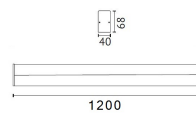

PINE R LED

/INTERIOR/Anbau- und Hängeleuchten/Wandleuchten

Produktdatenblatt

- Gehäuse aus Aluminium eloxiert
- Abdeckung aus opalem PMMA
- Ra>80
- inkl. Treiber
- Lichtfarbe: homelight 2700K

Dieses Produkt gibt es in folgenden Ausführungen:

Best.-Nr.	Leuchtmittel	Detailinfos
59-PINE R/18,5/EW	Spiegell. PINE R LED 16W/230V 2700K 1973Nlm opal L= 600mm LED 16W 230V Lichtfarbe: 2700K, 1973 Nlm CRI: Ra>80,	alu eloxiert, opalem PMMA, Maße: L=600 x B=40; H=68 mm IP44, inkl. Treiber
59-PINE R/26/EW	Spiegell. PINE R LED 25W/230V 2700K 2958Nlm opal L=900mm LED 25W 230V Lichtfarbe: 2700K, 2958 Nlm CRI: Ra>80,	alu eloxiert, opalem PMMA, Maße: L=900mm x B=40; H=68 mm IP44, inkl. Treiber
59-PINE R/35/EW	Spiegell. PINE R LED 32W/230V 2700K 3945Nlm opal L=1200mm LED 32W 230V Lichtfarbe: 2700K, 3945 Nlm CRI: Ra>80,	alu eloxiert, opalem PMMA, Maße: L=1200mm x B=40; H=68 mm IP44, inkl. Treiber