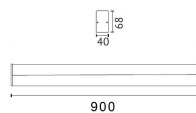

PINE R LED

/INTERIOR/Anbau- und Hängeleuchten/Wandleuchten

Produktdatenblatt

- Gehäuse aus Aluminium eloxiert
- Abdeckung aus opalem PMMA
- Ra>80
- inkl. Treiber
- Lichtfarbe: homelight 2700K

Dieses Produkt gibt es in folgenden Ausführungen:

Best.-Nr.	Leuchtmittel	Detailinfos
59-PINE R/18,5/EW	Spiegell. PINE R LED 16W/230V 2700K 1973Nlm opal L= 600mm LED 16W 230V Lichtfarbe: 2700K, 1973 Nlm CRI: Ra>80,	alu eloxiert, opalem PMMA, Maße: L=600 x B=40; H=68 mm IP44, inkl. Treiber
59-PINE R/26/EW	Spiegell. PINE R LED 25W/230V 2700K 2958Nlm opal L=900mm LED 25W 230V Lichtfarbe: 2700K, 2958 Nlm CRI: Ra>80,	alu eloxiert, opalem PMMA, Maße: L=900mm x B=40; H=68 mm IP44, inkl. Treiber
59-PINE R/35/EW	Spiegell. PINE R LED 32W/230V 2700K 3945Nlm opal L=1200mm LED 32W 230V Lichtfarbe: 2700K, 3945 Nlm CRI: Ra>80,	alu eloxiert, opalem PMMA, Maße: L=1200mm x B=40; H=68 mm IP44, inkl. Treiber