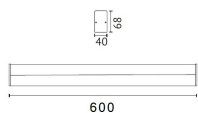

PINE R LED

/INTERIOR/Anbau- und Hängeleuchten/Wandleuchten

Produktdatenblatt

- Gehäuse aus Aluminium eloxiert
- Abdeckung aus opalem PMMA
- Ra>80
- inkl. Treiber
- Lichtfarbe: homelight 2700K

Dieses Produkt gibt es in folgenden Ausführungen:

Best.-Nr.	Leuchtmittel	Detailinfos
59-PINE R/18,5/EW	Spiegell. PINE R LED 16W/230V 2700K 1973Nlm opal L= 600mm LED 16W 230V Lichtfarbe: 2700K, 1973 Nlm CRI: Ra>80,	alu eloxiert, opalem PMMA, Maße: L=600 x B=40; H=68 mm IP44, inkl. Treiber
59-PINE R/26/EW	Spiegell. PINE R LED 25W/230V 2700K 2958Nlm opal L=900mm LED 25W 230V Lichtfarbe: 2700K, 2958 Nlm CRI: Ra>80,	alu eloxiert, opalem PMMA, Maße: L=900mm x B=40; H=68 mm IP44, inkl. Treiber
59-PINE R/35/EW	Spiegell. PINE R LED 32W/230V 2700K 3945Nlm opal L=1200mm LED 32W 230V Lichtfarbe: 2700K, 3945 Nlm CRI: Ra>80,	alu eloxiert, opalem PMMA, Maße: L=1200mm x B=40; H=68 mm IP44, inkl. Treiber