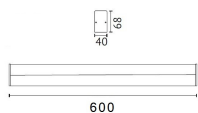

PINE R LED

/INTERIOR/Anbau- und Hängeleuchten/Wandleuchten

Produktdatenblatt

- Gehäuse aus Aluminium eloxiert
- Abdeckung aus opalem PMMA
- Ra>80
- inkl. Treiber
- Lichtfarbe: homelight 2700K

Dieses Produkt gibt es in folgenden Ausführungen:

Best.-Nr.	Leuchtmittel	Detailinfos
59-PINE R/18,5/EW	Spiegell. PINE R LED 16W/230V 2700K 1973Nlm opal L= 600mm LED 16W 230V Lichtfarbe: 2700K, 1973 Nlm CRI: Ra>80,	alu eloxiert, opalem PMMA, Maße: L=600mm x B=40mm x H=68mm IP44, inkl. Treiber
59-PINE R/26/EW	Spiegell. PINE R LED 25W/230V 2700K 2958Nlm opal L=900mm LED 25W 230V Lichtfarbe: 2700K, 2958 Nlm CRI: Ra>80,	alu eloxiert, opalem PMMA, Maße: L=900mm x B=40mm x H=68mm IP44, inkl. Treiber
59-PINE R/35/EW	Spiegell. PINE R LED 32W/230V 2700K 3945Nlm opal L=1200mm LED 32W 230V Lichtfarbe: 2700K, 3945 Nlm CRI: Ra>80,	alu eloxiert, opalem PMMA, Maße: L=1200mm x B=40mm x H=68mm IP44, inkl. Treiber