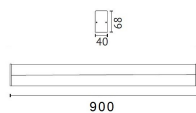

PINE R LED

/INTERIOR/Anbau- und Hängeleuchten/Wandleuchten

Produktdatenblatt

- Gehäuse aus Aluminium eloxiert
- Abdeckung aus opalem PMMA
- Ra>80
- inkl. Treiber
- Lichtfarbe: homelight 2700K

Dieses Produkt gibt es in folgenden Ausführungen:

Best.-Nr.	Leuchtmittel	Detailinfos
59-PINE R/18,5/EW	Spiegell. PINE R LED 16W/230V 2700K 1973Nlm opal L= 600mm LED 16W 230V Lichtfarbe: 2700K, 1973 Nlm CRI: Ra>80,	alu eloxiert, opalem PMMA, Maße: L=600mm x B=40mm x H=68mm IP44, inkl. Treiber
59-PINE R/26/EW	Spiegell. PINE R LED 25W/230V 2700K 2958Nlm opal L=900mm LED 25W 230V Lichtfarbe: 2700K, 2958 Nlm CRI: Ra>80,	alu eloxiert, opalem PMMA, Maße: L=900mm x B=40mm x H=68mm IP44, inkl. Treiber
59-PINE R/35/EW	Spiegell. PINE R LED 32W/230V 2700K 3945Nlm opal L=1200mm LED 32W 230V Lichtfarbe: 2700K, 3945 Nlm CRI: Ra>80,	alu eloxiert, opalem PMMA, Maße: L=1200mm x B=40mm x H=68mm IP44, inkl. Treiber