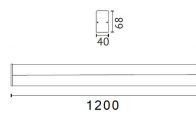

PINE R LED

/INTERIOR/Anbau- und Hängeleuchten/Wandleuchten

Produktdatenblatt

- Gehäuse aus Aluminium eloxiert
- Abdeckung aus opalem PMMA
- Ra>80
- inkl. Treiber
- Lichtfarbe: homelight 2700K

Dieses Produkt gibt es in folgenden Ausführungen:

Best.-Nr.	Leuchtmittel	Detailinfos
59-PINE R/18,5/EW	Spiegell. PINE R LED 16W/230V 2700K 1973Nlm opal L= 600mm LED 16W 230V Lichtfarbe: 2700K, 1973 Nlm CRI: Ra>80,	alu eloxiert, opalem PMMA, Maße: L=600mm x B=40mm x H=68mm IP44, inkl. Treiber
59-PINE R/26/EW	Spiegell. PINE R LED 25W/230V 2700K 2958Nlm opal L=900mm LED 25W 230V Lichtfarbe: 2700K, 2958 Nlm CRI: Ra>80,	alu eloxiert, opalem PMMA, Maße: L=900mm x B=40mm x H=68mm IP44, inkl. Treiber
59-PINE R/35/EW	Spiegell. PINE R LED 32W/230V 2700K 3945Nlm opal L=1200mm LED 32W 230V Lichtfarbe: 2700K, 3945 Nlm CRI: Ra>80,	alu eloxiert, opalem PMMA, Maße: L=1200mm x B=40mm x H=68mm IP44, inkl. Treiber