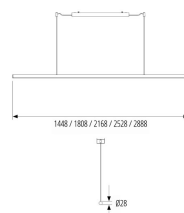

Dieses Produkt gibt es in folgenden Ausführungen:

Best.-Nr.	Leuchtmittel	Detailinfos
66-86DK31K4MBK	Hängel. PIPE LINE MONO DK LED 31W/230V 4000K 3575Nlm schwarz L=1448mm LED 31W 230V Lichtfarbe: 4000K, 3575 Nlm 3 MacAdam	schwarz, MONO DK <16 Maße: L= 1448mm IP40, 5 Jahre, inkl. Treiber
66-86DK39K4MBK	Hängel. PIPE LINE MONO DK LED 39W/230V 4000K 4497Nlm schwarz L=1808mm LED 39W 230V Lichtfarbe: 4000K, 4497 Nlm 3 MacAdam	schwarz, MONO DK <16 Maße: L= 1808mm IP40, 5 Jahre, inkl. Treiber

Herkunftsland EU - Irrtümer vorbehalten - Abmessungen können sich ändern.

ELUX Lichtsysteme GmbH

A-1230 Wien

Deutschstraße 4

Tel. 01/6154690, Fax 01/6154690-80

office@elux-licht.at

www.elux-licht.at