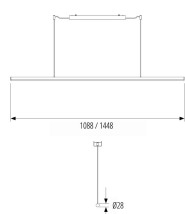

Dieses Produkt gibt es in folgenden Ausführungen:

Best.-Nr.	Leuchtmittel	Detailinfos
66-86DK48K3BK	Hängel. PIPE LINE DK D/I LED 48W/230V 3000K 5150Nlm schwarz L= 1088mm LED 48W 230V Lichtfarbe: 3000K, 5150 Nlm 3 MacAdam	schwarz, PIPE LINE DK UGR<16 Maße: L= 1088 mm IP40, 5 Jahre, inkl. Treiber
66-86DK48K4BK	Hängel. PIPE LINE DK D/I LED 48W/230V 4000K 5538Nlm schwarz L= 1088mm LED 48W 230V Lichtfarbe: 4000K, 5538 Nlm 3 MacAdam	schwarz, PIPE LINE DK UGR<16 Maße: L= 1088 mm IP40, 5 Jahre, inkl. Treiber
66-86DK62K3BK	Hängel. PIPE LINE DK D/I LED 62W/230V 3000K 6648Nlm schwarz L= 1448mm LED 62W 230V Lichtfarbe: 3000K, 6648 Nlm 3 MacAdam	schwarz, PIPE LINE DK UGR<16 Maße: L= 1448mm IP40, 5 Jahre, inkl. Treiber
66-86DK62K4BK	Hängel. PIPE LINE DK D/I LED 62W/230V 4000K 7149Nlm schwarz L= 1448mm LED 62W 230V Lichtfarbe: 4000K, 7149 Nlm 3 MacAdam	schwarz, PIPE LINE DK UGR<16 Maße: L= 1448mm IP40, 5 Jahre, inkl. Treiber

# PIPE LINE PG/DK D/I LED

/INTERIOR/Anbau- und Hängeleuchten/Hängeleuchten Office

Produktdatenblatt

66-86PG48K3BK	Hängel. PIPE LINE PG D/I LED 48W/230V 3000K 5845Nlm schwarz L= 1088mm LED 48W 230V Lichtfarbe: 3000K, 5845 Nlm 3 MacAdam	schwarz, PIPE LINE PG UGR<22 Maße: L= 1088 mm IP40, 5 Jahre, inkl. Treiber
66-86PG48K4BK	Hängel. PIPE LINE PG D/I LED 48W/230V 4000K 6354Nlm schwarz L= 1088mm LED 48W 230V Lichtfarbe: 4000K, 6354 Nlm 3 MacAdam	schwarz, PIPE LINE PG UGR<22 Maße: L= 1088 mm IP40, 5 Jahre, inkl. Treiber
66-86PG62K3BK	Hängel. PIPE LINE PG D/I LED 62W/230V 3000K 7529Nlm schwarz L= 1448mm LED 62W 230V Lichtfarbe: 3000K, 7529 Nlm 3 MacAdam	schwarz, PIPE LINE PG UGR<22 Maße: L= 1448mm IP40, 5 Jahre, inkl. Treiber
66-86PG62K4BK	Hängel. PIPE LINE PG D/I LED 62W/230V 4000K 8184Nlm schwarz L= 1448mm LED 62W 230V Lichtfarbe: 4000K, 8184 Nlm 3 MacAdam	schwarz, PIPE LINE PG UGR<22 Maße: L= 1448mm IP40, 5 Jahre, inkl. Treiber