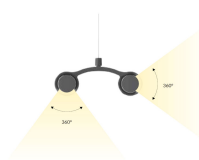

# PIPE LINE PG/DK D/I LED

/INTERIOR/Anbau- und Hängeleuchten/Hängeleuchten Office

Produktdatenblatt

- Gehäuse aus Aluminium mit epoxid Pulverbeschichtung
- auch als Deckenleuchte erhältlich
- bildschirmtauglich UGR<16 (DK Version)
- inkl. Treiber
- Ra>90
- MacAdam 3
- Lichtfarben: warm white 3000K, neutral white 4000K
- Farben: weiß (RAL 9003), schwarz (RAL 9005)
- OPTION: DALI, Bluetooth, Notlicht 1h/3h, extra warm white 2700K

Dieses Produkt gibt es in folgenden Ausführungen:

Best.-Nr.	Leuchtmittel	Detailinfos
66-86DK48K3BK	Hängel. PIPE LINE DK D/I LED 48W/230V 3000K 5150Nlm schwarz L= 1088mm LED 48W 230V Lichtfarbe: 3000K, 5150 Nlm 3 MacAdam	schwarz, PIPE LINE DK UGR<16 Maße: L= 1088 mm IP40, 5 Jahre, inkl. Treiber
66-86DK48K4BK	Hängel. PIPE LINE DK D/I LED 48W/230V 4000K 5538Nlm schwarz L= 1088mm LED 48W 230V Lichtfarbe: 4000K, 5538 Nlm 3 MacAdam	schwarz, PIPE LINE DK UGR<16 Maße: L= 1088 mm IP40, 5 Jahre, inkl. Treiber
66-86DK62K3BK	Hängel. PIPE LINE DK D/I LED 62W/230V 3000K 6648Nlm schwarz L= 1448mm LED 62W 230V Lichtfarbe: 3000K, 6648 Nlm 3 MacAdam	schwarz, PIPE LINE DK UGR<16 Maße: L= 1448mm IP40, 5 Jahre, inkl. Treiber
66-86DK62K4BK	Hängel. PIPE LINE DK D/I LED 62W/230V 4000K 7149Nlm schwarz L= 1448mm LED 62W 230V Lichtfarbe: 4000K, 7149 Nlm 3 MacAdam	schwarz, PIPE LINE DK UGR<16 Maße: L= 1448mm IP40, 5 Jahre, inkl. Treiber