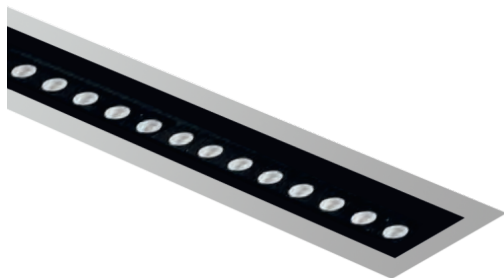

PIPPA S/M/L/XL LED

/EXTERIOR/Einbauleuchten/Bodeneinbauleuchten

Produktdatenblatt

- Leuchtenkörper aus eloxiertem Aluminium-Strangpressprofil
- Diffusor aus gehärtetem Sicherheitsiebdruk-Glas
- Kopfelement aus lackiertem Aluminium-Druckguss
- WATER-STOP-Ausführungen mit wasserdichtem Anschlusskasten, Vorbereitung zur Durchgangsverdrahtung
- für Kabel 5-13mm²
- äußere Schrauben aus Edelstahl
- Montageplatine aus Aluminium zur erhöhten Wärmeableitung der Komponenten
- inkl. LED Treiber
- Ra>80
- DMX-Signalgenerator für die RGBW-Versionen muss separat bestellt werden
- Einbautopf muss separat bestellt werden
- Leuchte ist für Durchgangsverdrahtung vorbereitet
- Lichtfarbe: cool white 4000K
- OPTION: DALI, tunable white, RGBW, asymmetrische Ausstrahlung, verschiedene Ausstrahlwinkel, warm white 3000K

Dieses Produkt gibt es in folgenden Ausführungen:

| Best.-Nr. | Leuchtmittel | Detailinfos |
|------------|-----------------------------------------------------------------------------------------------------------------------------------------|------------------------------------------------------------------------------------------------------------------------------------------|
| 50-3109350 | Bodeneinbaul. PIPPA S LED 20° 14W/230V 4000K 1519Nlm grau L=550mm LED 14W 230V Lichtfarbe: 4000K, 1519 Nlm 3 MacAdam | grau, Sicherheitsglas, 20° Abstrahlwinkel: 20°, Maße: L= 550mm x B= 100mm x H= 72mm IP67, 5 Jahre, inkl. Treiber |
| 50-3109356 | Bodeneinbaul. PIPPA S LED asym. 14W/230V 4000K 1468Nlm grau L=550mm LED 14W 230V Lichtfarbe: 4000K, 1468 Nlm 3 MacAdam | grau, Sicherheitsglas, asymmetrisch Abstrahlwinkel: asymmetrisch, Maße: L= 550mm x B= 100mm x H= 72mm IP67, 5 Jahre, inkl. Treiber |
| 50-3109358 | Bodeneinbaul. PIPPA M LED 20° 20,5W/230V 4000K 2216Nlm grau L=802mm LED 20,5W 230V Lichtfarbe: 4000K, 2216 Nlm 3 MacAdam | grau, Sicherheitsglas, 20° Abstrahlwinkel: 20°, Maße: L= 802mm x B= 100mm x H= 72mm IP67, 5 Jahre, inkl. Treiber |