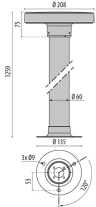

PITON S/M/L LED

/EXTERIOR/Pollerleuchten/Pollerleuchten

Produktdatenblatt

- Gehäuse aus Aluminium-Druckguss
- Diffusor aus Glas
- externer Stromanschluss über wasserdichte Stecker-Buchsenverbindung QUICK inkl. Kabel
- auch nur Leuchtenkopf erhältlich
- kann an bestehenden Pfosten \varnothing 60mm montiert werden
- inkl. Treiber
- Ra>80
- Lichtfarben: warm white 3000K, cool white 4000K
- Farbe: anthrazit
- OPTION: graumetallic