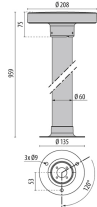

PITON S/M/L LED

/EXTERIOR/Pollerleuchten/Pollerleuchten

Produktdatenblatt

- Gehäuse aus Aluminium-Druckguss
- Diffusor aus Glas
- externer Stromanschluss über wasserdichte Stecker-Buchsenverbindung QUICK inkl. Kabel
- auch nur Leuchtenkopf erhältlich
- kann an bestehenden Pfosten \varnothing 60mm montiert werden
- inkl. Treiber
- Ra>80
- Lichtfarben: warm white 3000K, cool white 4000K
- Farbe: anthrazit
- OPTION: graumetallic