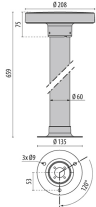

PITON S/M/L LED

/EXTERIOR/Pollerleuchten/Pollerleuchten

Produktdatenblatt

- Gehäuse aus Aluminium-Druckguss
- Diffusor aus Glas
- externer Stromanschluss über wasserdichte Stecker-Buchsenverbindung QUICK inkl. Kabel
- auch nur Leuchtenkopf erhältlich
- kann an bestehenden Pfosten \varnothing 60mm montiert werden
- inkl. Treiber
- Ra>80
- Lichtfarben: warm white 3000K, cool white 4000K
- Farbe: anthrazit
- OPTION: graumetallic