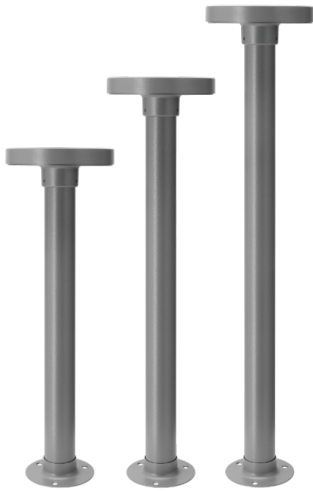

PITON S/M/L LED

/EXTERIOR/Pollerleuchten/Pollerleuchten

Produktdatenblatt

- Gehäuse aus Aluminium-Druckguss
- Diffusor aus Glas
- externer Stromanschluss über wasserdichte Stecker-Buchsenverbindung QUICK inkl. Kabel
- auch nur Leuchtenkopf erhältlich
- kann an bestehenden Pfosten \varnothing 60mm montiert werden
- inkl. Treiber
- Ra>80
- Lichtfarben: warm white 3000K, cool white 4000K
- Farbe: anthrazit
- OPTION: graumetallic

Dieses Produkt gibt es in folgenden Ausführungen:

Best.-Nr.	Leuchtmittel	Detailinfos
50-304085	PITON S/M/L LED 20W CRI: Ra>80,	anthrazit, IP65, inkl. Treiber
50-304087	PITON S/M/L LED 20W CRI: Ra>80,	anthrazit, IP65, inkl. Treiber
50-304089	PITON S/M/L LED 20W CRI: Ra>80,	anthrazit, IP65, inkl. Treiber
50-304091	PITON S/M/L LED 20W CRI: Ra>80,	anthrazit, IP65, inkl. Treiber