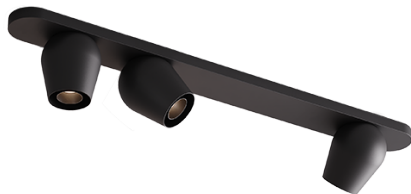

PIXY Anbauleuchte

/INTERIOR/Anbau- und Hängeleuchten/Anbauleuchten

Produktdatenblatt

- Technische Details können sich ändern, siehe Konfigurator.
- Durchmesser 20 mm - 123 mm
- Optiken 30°, 50°
- Leuchtenlichtstrom 1160 lm - 1532 lm
- Farbtemperatur 830, 840, 927, 930, 935, 940
- Vorschaltgerät CASAMBI, DALI, FO,

Abmessungen

Abmessungen (mm): D: 123 H: 154

Dieses Produkt gibt es in folgenden Ausführungen:

Best.-Nr.	Leuchtmittel	Detailinfos
bitte die PIXY Anbauleuchte konfigurieren	PIXY Anbauleuchte	7 Jahre,

Herkunftsland EU - Irrtümer vorbehalten - Abmessungen können sich ändern.