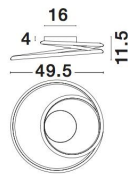

# PLASENCIA

/DEKORATIV/Deckenleuchten/Deckenleuchten

Produktdatenblatt

- Leuchtmittel: LED 27 Watt
- IP:20
- Lichtfarbe:3000k 1890lm
- Material: ALUMINIUM & ACRYLIC
- Farbe: CHROME
- Maße: Ø=49,5cm H:11,5cm
- BULB: INCLUDED

81007201\_2

81007201\_3

81007201\_4

**PLASENCIA - 81007201**

Chrome Aluminium & Acrylic  
LED 27 Watt 230 Volt  
1890Lm 3000K IP20  
D: 49.5 H: 11.5 cm

5 212017 409669

81007201\_5

81007201\_7

Dieses Produkt gibt es in folgenden Ausführungen:

Best.-Nr.	Leuchtmittel	Detailinfos
28-81007201	PLASENCIA LED 27 Watt Lichtfarbe: 3000K,	CHROME, ALUMINIUM & ACRYLIC, Maße: Ø=49,5cm H:11,5cm IP20,

Herkunftsland EU - Irrtümer vorbehalten - Abmessungen können sich ändern.