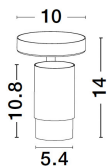

9111432_3

9111432_4

9111432_5

9111432_6

9111432_7

**POGNO - 9111432**

Sandy black & Gold Aluminium
LED GU10 1x10 Watt IP20
220-240 Volt Bulb Excluded
D1: 5.4 D2: 10 H: 14 cm

9111432_8

9111432_9

Dieses Produkt gibt es in folgenden Ausführungen:

Best.-Nr.	Leuchtmittel	Detailinfos
28-9111432	POGNO DEPEND ON LAMP Lichtfarbe: DEPEND ON LAMP,	SANDY BLACK & GOLD, ALUMINIUM, Maße: Ø=5,4cm H:14cm IP20,