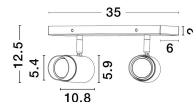

9111434_10

POGNO - 9111434

Sandy black & Gold Aluminium
LED GU10 2x10 Watt IP20
220-240 Volt Bulb Excluded
L: 35 W: 6 H: 14 cm

9111434_11

Dieses Produkt gibt es in folgenden Ausführungen:

Best.-Nr.	Leuchtmittel	Detailinfos
28-9111434	POGNO DEPEND ON LAMP Lichtfarbe: DEPEND ON LAMP,	SANDY BLACK & GOLD, ALUMINIUM, Maße: L=35cm W:6cm H:14cm IP20,

Herkunftsland EU - Irrtümer vorbehalten - Abmessungen können sich ändern.

ELUX Lichtsysteme GmbH

A-1230 Wien

Deutschstraße 4

Tel. 01/6154690, Fax 01/6154690-80

office@elux-licht.at

www.elux-licht.at