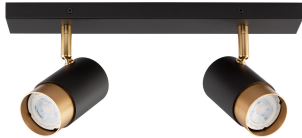

POGNO

/DEKORATIV/Deckenleuchten/Deckenleuchten

Produktdatenblatt

- Leuchtmittel: LED GU10 DEPEND ON LAMP
- IP:20
- Lichtfarbe:DEPEND ON LAMPk DEPEND ON LAMPIm
- Material: ALUMINIUM
- Farbe: SANDY BLACK & GOLD
- Maße: L=35cm W:6cm H:14cm
- BULB: EXCLUDED

POGNO - 9111434

Sandy black & Gold Aluminium
LED GU10 2x10 Watt IP20
220-240 Volt Bulb Excluded
L: 35 W: 6 H: 14 cm

9111434_11

Dieses Produkt gibt es in folgenden Ausführungen:

| Best.-Nr. | Leuchtmittel | Detailinfos |
|------------|--|--|
| 28-9111434 | POGNO DEPEND ON LAMP Lichtfarbe: DEPEND ON LAMP, | SANDY BLACK & GOLD, ALUMINIUM, Maße: L=35cm W:6cm H:14cm IP20, |