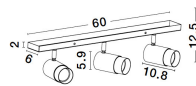

POGNO

/DEKORATIV/Deckenleuchten/Deckenleuchten

Produktdatenblatt

- Leuchtmittel: LED GU10 DEPEND ON LAMP
- IP:20
- Lichtfarbe:DEPEND ON LAMPk DEPEND ON LAMPIm
- Material: ALUMINIUM
- Farbe: SANDY BLACK & GOLD
- Maße: L=60cm W:6cm H:14cm
- BULB: EXCLUDED

9111435_8

9111435_9

POGNO - 9111435

Sandy black & Gold Aluminium
LED GU10 3x10 Watt IP20
220-240 Volt Bulb Excluded
L: 60 W: 6 H: 14 cm

9111435_10

Dieses Produkt gibt es in folgenden Ausführungen:

Best.-Nr.	Leuchtmittel	Detailinfos
28-9111435	POGNO DEPEND ON LAMP Lichtfarbe: DEPEND ON LAMP,	SANDY BLACK & GOLD, ALUMINIUM, Maße: L=60cm W:6cm H:14cm IP20,

Herkunftsland EU - Irrtümer vorbehalten - Abmessungen können sich ändern.

ELUX Lichtsysteme GmbH
A-1230 Wien
Deutschstraße 4

Tel. 01/6154690, Fax 01/6154690-80
office@elux-licht.at

www.elux-licht.at