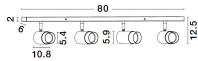

9111436_2

9111436_3

9111436_4

9111436_5

9111436_6

**POGNO - 9111436**

Sandy black & Gold Aluminium
 LED GU10 4x10 Watt IP20
 220-240 Volt Bulb Excluded
 L: 80 W: 6 D1: 5.4 D2: 5.9 H: 14 cm

9111436_7

9111436_8

Dieses Produkt gibt es in folgenden Ausführungen:

Best.-Nr.	Leuchtmittel	Detailinfos
28-9111436	POGNO DEPEND ON LAMP Lichtfarbe: DEPEND ON LAMP,	SANDY BLACK & GOLD, ALUMINIUM, Maße: L=80cm W:6cm H:14cm IP20,