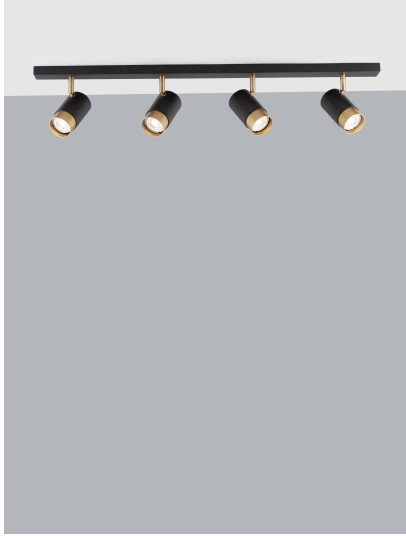

POGNO

/DEKORATIV/Deckenleuchten/Deckenleuchten

Produktdatenblatt

- Leuchtmittel: LED GU10 DEPEND ON LAMP
- IP:20
- Lichtfarbe:DEPEND ON LAMPk DEPEND ON LAMPIm
- Material: ALUMINIUM
- Farbe: SANDY BLACK & GOLD
- Maße: L=80cm W:6cm H:14cm
- BULB: EXCLUDED

9111436_2

9111436_3

9111436_4

9111436_5

9111436_6

**POGNO - 9111436**

Sandy black & Gold Aluminium
 LED GU10 4x10 Watt IP20
 220-240 Volt Bulb Excluded
 L: 80 W: 6 D1: 5.4 D2: 5.9 H: 14 cm

9111436_7

9111436_8

Dieses Produkt gibt es in folgenden Ausführungen:

Best.-Nr.	Leuchtmittel	Detailinfos
28-9111436	POGNO DEPEND ON LAMP Lichtfarbe: DEPEND ON LAMP,	SANDY BLACK & GOLD, ALUMINIUM, Maße: L=80cm W:6cm H:14cm IP20,