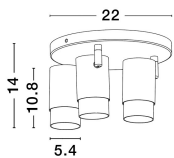

POGNO

/DEKORATIV/Deckenleuchten/Deckenleuchten

Produktdatenblatt

- Leuchtmittel: LED GU10 DEPEND ON LAMP
- IP:20
- Lichtfarbe:DEPEND ON LAMPk DEPEND ON LAMPIm
- Material: ALUMINIUM
- Farbe: SANDY BLACK & GOLD
- Maße: Ø=22cm H:14cm
- BULB: EXCLUDED

9111438_2

9111438_3

9111438_4

9111438_5

9111438_6

**POGNO - 9111438**

Sandy black & Gold Aluminium
LED GU10 3x10 Watt IP20
220-240 Volt Bulb Excluded
D1: 22 D2: 5.4 H: 14 cm

9111438_7

9111438_8

Dieses Produkt gibt es in folgenden Ausführungen:

Best.-Nr.	Leuchtmittel	Detailinfos
28-9111438	POGNO DEPEND ON LAMP Lichtfarbe: DEPEND ON LAMP,	SANDY BLACK & GOLD, ALUMINIUM, Maße: Ø=22cm H:14cm IP20,