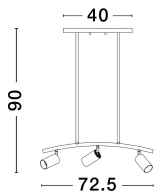

POGNO

/DEKORATIV/Hängeleuchten/Hängeleuchten

Produktdatenblatt

- Leuchtmittel: LED GU10 DEPEND ON LAMP
- IP:20
- Lichtfarbe:DEPEND ON LAMPk DEPEND ON LAMPIm
- Material: ALUMINIUM
- Farbe: BLACK & GOLD
- Maße: Ø=72,2cm H:90cm
- BULB: EXCLUDED

9111456_2

9111456_3

9111456_4

9111456_5

9111456_6

9111456_7

POGNO - 9111456

Black & Gold Aluminium
LED GU10 3x10 Watt IP20
230 Volt Bulb Excluded
L: 72.2 W: 40 H: 90 cm

9111456_8

Dieses Produkt gibt es in folgenden Ausführungen:

Best.-Nr.	Leuchtmittel	Detailinfos
28-9111456	POGNO DEPEND ON LAMP Lichtfarbe: DEPEND ON LAMP,	BLACK & GOLD, ALUMINIUM, Maße: Ø=72,2cm H:90cm IP20,