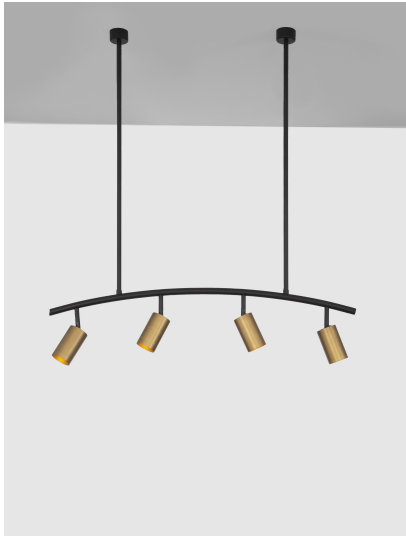

POGNO

/DEKORATIV/Hängeleuchten/Hängeleuchten

Produktdatenblatt

- Leuchtmittel: LED GU10 DEPEND ON LAMP
- IP:20
- Lichtfarbe:DEPEND ON LAMPk DEPEND ON LAMPIm
- Material: ALUMINIUM
- Farbe: BLACK & GOLD
- Maße: Ø=96,5cm H:90cm
- BULB: EXCLUDED

Black & Gold Aluminium
LED GU10 4x10 Watt IP20
230 Volt Bulb Excluded
L: 96.5 W: 48 H: 90 cm

9111457_9

Dieses Produkt gibt es in folgenden Ausführungen:

Best.-Nr.	Leuchtmittel	Detailinfos
28-9111457	POGNO DEPEND ON LAMP Lichtfarbe: DEPEND ON LAMP,	BLACK & GOLD, ALUMINIUM, Maße: Ø=96,5cm H:90cm IP20,