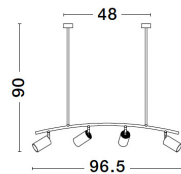

9111457_8

POGNO - 9111457

Black & Gold Aluminium
LED GU10 4x10 Watt IP20
230 Volt Bulb Excluded
L: 96.5 W: 48 H: 90 cm

9111457_9

Dieses Produkt gibt es in folgenden Ausführungen:

Best.-Nr.	Leuchtmittel	Detailinfos
28-9111457	POGNO DEPEND ON LAMP Lichtfarbe: DEPEND ON LAMP,	BLACK & GOLD, ALUMINIUM, Maße: Ø=96,5cm H:90cm IP20,

Herkunftsland EU - Irrtümer vorbehalten - Abmessungen können sich ändern.

ELUX Lichtsysteme GmbH
A-1230 Wien
Deutschstraße 4

Tel. 01/6154690, Fax 01/6154690-80
office@elux-licht.at

www.elux-licht.at