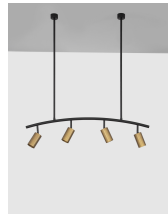

POGNO

/DEKORATIV/Hängeleuchten/Hängeleuchten

Produktdatenblatt

- Leuchtmittel: LED GU10 DEPEND ON LAMP
- IP:20
- Lichtfarbe:DEPEND ON LAMPk DEPEND ON LAMPIm
- Material: ALUMINIUM
- Farbe: BLACK & GOLD
- Maße: Ø=96,5cm H:90cm
- BULB: EXCLUDED

9111457_3

POGNO - 9111457

Black & Gold Aluminium
LED GU10 4x10 Watt IP20
230 Volt Bulb Excluded
L: 96.5 W: 48 H: 90 cm

9111457_9

Dieses Produkt gibt es in folgenden Ausführungen:

Best.-Nr.	Leuchtmittel	Detailinfos
28-9111457	POGNO DEPEND ON LAMP Lichtfarbe: DEPEND ON LAMP,	BLACK & GOLD, ALUMINIUM, Maße: Ø=96,5cm H:90cm IP20,

Herkunftsland EU - Irrtümer vorbehalten - Abmessungen können sich ändern.

ELUX Lichtsysteme GmbH
A-1230 Wien
Deutschstraße 4

Tel. 01/6154690, Fax 01/6154690-80
office@elux-licht.at

www.elux-licht.at