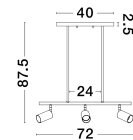

9111458_2

9111458_3

9111458_4

9111458_5

9111458_6

Dieses Produkt gibt es in folgenden Ausführungen:

Best.-Nr.	Leuchtmittel	Detailinfos
28-9111458	POGNO DEPEND ON LAMP Lichtfarbe: DEPEND ON LAMP,	BLACK & GOLD, ALUMINIUM, Maße: Ø=72cm H:87,5cm IP20,