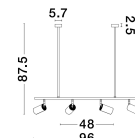

# POGNO

/DEKORATIV/Hängeleuchten/Hängeleuchten

Produktdatenblatt

- Leuchtmittel: LED GU10 DEPEND ON LAMP
- IP:20
- Lichtfarbe:DEPEND ON LAMPk DEPEND ON LAMPIm
- Material: ALUMINIUM
- Farbe: BLACK & GOLD
- Maße: Ø=96cm H:87,5cm
- BULB: EXCLUDED

9111459\_2

9111459\_3

9111459\_4

9111459\_5

9111459\_6

Dieses Produkt gibt es in folgenden Ausführungen:

Best.-Nr.	Leuchtmittel	Detailinfos
28-9111459	POGNO DEPEND ON LAMP Lichtfarbe: DEPEND ON LAMP,	BLACK & GOLD, ALUMINIUM, Maße: Ø=96cm H:87,5cm IP20,