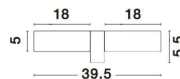

# POLO

/DEKORATIV/Badezimmerleuchten/Badezimmerleuchten

Produktdatenblatt

- Leuchtmittel: LED E14 DEPEND ON LAMP
- IP:44
- Lichtfarbe:DEPEND ON LAMPk DEPEND ON LAMPIm
- Material: ALUMINIUM & GLASS
- Farbe: CHROME & OPAL
- Maße: L=40cm W:6,5cm H:5cm
- BULB: EXCLUDED

**POLO - 6310541**

White Opal Glass Chrome  
Aluminium  
LED E14 2x5 Watt 230 Volt  
Bulb Excluded IP44  
L: 39.5 W: 5.5 H: 5 cm

6310541\_2

6310541\_3

6310541\_4

6310541\_6

Dieses Produkt gibt es in folgenden Ausführungen:

Best.-Nr.	Leuchtmittel	Detailinfos
28-6310541	POLO LED E14 DEPEND ON LAMP Lichtfarbe: DEPEND ON LAMP,	CHROME & OPAL, ALUMINIUM & GLASS, Maße: L=40cm W:6,5cm H:5cm IP44,

Herkunftsland EU - Irrtümer vorbehalten - Abmessungen können sich ändern.