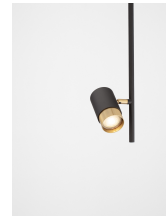

PONGO

/DEKORATIV/Hängeleuchten/Hängeleuchten

Produktdatenblatt

- Leuchtmittel: LED GU10 DEPEND ON LAMP
- IP:20
- Lichtfarbe:DEPEND ON LAMPk DEPEND ON LAMPIm
- Material: ALUMINIUM
- Farbe: SANDY BLACK & GOLD
- Maße: Ø=5,9cm H:62,2cm
- BULB: EXCLUDED

9010216_2

9010216_3

9010216_4

9010216_5

9010216_6

Dieses Produkt gibt es in folgenden Ausführungen:

| Best.-Nr. | Leuchtmittel | Detailinfos |
|------------|--|---|
| 28-9010216 | PONGO DEPEND ON LAMP Lichtfarbe: DEPEND ON LAMP, | SANDY BLACK & GOLD, ALUMINIUM, Maße: Ø=5,9cm H:62,2cm IP20, |