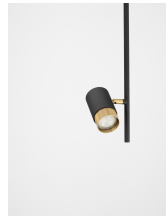

PONGO

/DEKORATIV/Hängeleuchten/Hängeleuchten

Produktdatenblatt

- Leuchtmittel: LED GU10 DEPEND ON LAMP
- IP:20
- Lichtfarbe:DEPEND ON LAMPk DEPEND ON LAMPIm
- Material: ALUMINIUM
- Farbe: SANDY BLACK & GOLD
- Maße: Ø=5,9cm H:62,2cm
- BULB: EXCLUDED

9010216_2

9010216_3

9010216_4

9010216_5

9010216_6

Dieses Produkt gibt es in folgenden Ausführungen:

| Best.-Nr. | Leuchtmittel | Detailinfos |
|------------|--|---|
| 28-9010216 | PONGO DEPEND ON LAMP Lichtfarbe: DEPEND ON LAMP, | SANDY BLACK & GOLD, ALUMINIUM, Maße: Ø=5,9cm H:62,2cm IP20, |