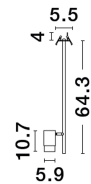

PONGO

/DEKORATIV/Hängeleuchten/Hängeleuchten

Produktdatenblatt

- Leuchtmittel: LED GU10 DEPEND ON LAMP
- IP:20
- Lichtfarbe:DEPEND ON LAMPk DEPEND ON LAMPIm
- Material: ALUMINIUM
- Farbe: SANDY BLACK & GOLD
- Maße: Ø=5,9cm H:64,3cm
- BULB: EXCLUDED

9010217_2

9010217_3

9010217_4

9010217_5

Dieses Produkt gibt es in folgenden Ausführungen:

Best.-Nr.	Leuchtmittel	Detailinfos
28-9010217	PONGO DEPEND ON LAMP Lichtfarbe: DEPEND ON LAMP,	SANDY BLACK & GOLD, ALUMINIUM, Maße: Ø=5,9cm H:64,3cm IP20,