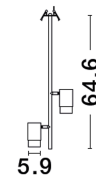

9010218_2

9010218_3

9010218_4

9010218_5

9010218_6

Dieses Produkt gibt es in folgenden Ausführungen:

Best.-Nr.	Leuchtmittel	Detailinfos
28-9010218	PONGO DEPEND ON LAMP Lichtfarbe: DEPEND ON LAMP,	SANDY BLACK & GOLD, ALUMINIUM, Maße: Ø=5,9cm H:64,6cm IP20,