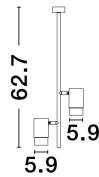

PONGO

/DEKORATIV/Hängeleuchten/Hängeleuchten

Produktdatenblatt

- Leuchtmittel: LED GU10 DEPEND ON LAMP
- IP:20
- Lichtfarbe:DEPEND ON LAMPk DEPEND ON LAMPIm
- Material: ALUMINIUM
- Farbe: SANDY BLACK & GOLD
- Maße: Ø=5,9cm H:62,7cm
- BULB: EXCLUDED

9010220_2

9010220_3

9010220_4

Dieses Produkt gibt es in folgenden Ausführungen:

| Best.-Nr. | Leuchtmittel | Detailinfos |
|------------|--|---|
| 28-9010220 | PONGO DEPEND ON LAMP Lichtfarbe: DEPEND ON LAMP, | SANDY BLACK & GOLD, ALUMINIUM, Maße: Ø=5,9cm H:62,7cm IP20, |