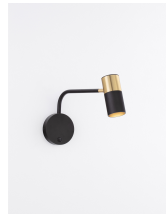

# PONGO

/DEKORATIV/Wandleuchten/Wandleuchten

Produktdatenblatt

- Leuchtmittel: LED GU10 DEPEND ON LAMP
- IP:20
- Lichtfarbe:DEPEND ON LAMPk DEPEND ON LAMPIm
- Material: ALUMINIUM
- Farbe: SANDY BLACK & GOLD
- Maße: Ø=10,5cm H:18cm
- BULB: EXCLUDED

9010221\_2

9010221\_3

9010221\_4

9010221\_5

9010221\_6

9010221\_7

9010221\_8

Dieses Produkt gibt es in folgenden Ausführungen:

Best.-Nr.	Leuchtmittel	Detailinfos
28-9010221	PONGO DEPEND ON LAMP Lichtfarbe: DEPEND ON LAMP,	SANDY BLACK & GOLD, ALUMINIUM, Maße: Ø=10,5cm H:18cm IP20,

Herkunftsland EU - Irrtümer vorbehalten - Abmessungen können sich ändern.