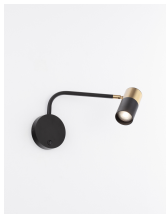

# PONGO

/DEKORATIV/Wandleuchten/Wandleuchten

Produktdatenblatt

- Leuchtmittel: LED GU10 DEPEND ON LAMP
- IP:20
- Lichtfarbe:DEPEND ON LAMPk DEPEND ON LAMPIm
- Material: ALUMINIUM
- Farbe: SANDY BLACK & GOLD
- Maße: Ø=10,5cm H:18cm
- BULB: EXCLUDED

9010221\_2

9010221\_3

9010221\_4

9010221\_5

9010221\_6

9010221\_7

9010221\_8

Dieses Produkt gibt es in folgenden Ausführungen:

Best.-Nr.	Leuchtmittel	Detailinfos
28-9010221	PONGO DEPEND ON LAMP Lichtfarbe: DEPEND ON LAMP,	SANDY BLACK & GOLD, ALUMINIUM, Maße: Ø=10,5cm H:18cm IP20,

Herkunftsland EU - Irrtümer vorbehalten - Abmessungen können sich ändern.