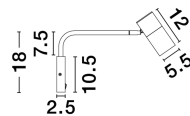

9010221\_2

9010221\_3

9010221\_4

9010221\_5

9010221\_6

9010221\_7

9010221\_8

Dieses Produkt gibt es in folgenden Ausführungen:

Best.-Nr.	Leuchtmittel	Detailinfos
28-9010221	PONGO DEPEND ON LAMP Lichtfarbe: DEPEND ON LAMP,	SANDY BLACK & GOLD, ALUMINIUM, Maße: Ø=10,5cm H:18cm IP20,

Herkunftsland EU - Irrtümer vorbehalten - Abmessungen können sich ändern.