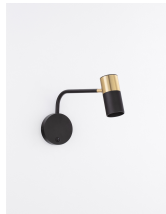

# PONGO

/DEKORATIV/Wandleuchten/Wandleuchten

Produktdatenblatt

- Leuchtmittel: LED GU10 DEPEND ON LAMP
- IP:20
- Lichtfarbe:DEPEND ON LAMPk DEPEND ON LAMPIm
- Material: ALUMINIUM
- Farbe: SANDY BLACK & GOLD
- Maße: Ø=10,5cm H:18cm
- BULB: EXCLUDED

9010221\_2

9010221\_3

9010221\_4

9010221\_5

9010221\_6

9010221\_7

9010221\_8

Dieses Produkt gibt es in folgenden Ausführungen:

Best.-Nr.	Leuchtmittel	Detailinfos
28-9010221	PONGO DEPEND ON LAMP Lichtfarbe: DEPEND ON LAMP,	SANDY BLACK & GOLD, ALUMINIUM, Maße: Ø=10,5cm H:18cm IP20,

Herkunftsland EU - Irrtümer vorbehalten - Abmessungen können sich ändern.