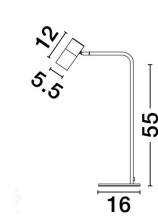

9010225_2

9010225_3

9010225_4

9010225_5

9010225_6

Dieses Produkt gibt es in folgenden Ausführungen:

Best.-Nr.	Leuchtmittel	Detailinfos
28-9010225	PONGO DEPEND ON LAMP Lichtfarbe: DEPEND ON LAMP,	SANDY BLACK & GOLD, ALUMINIUM, Maße: Ø=16cm H:55cm IP20,