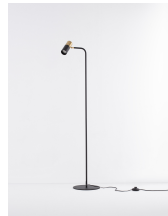

PONGO

/DEKORATIV/Stehleuchten/Stehleuchten

Produktdatenblatt

- Leuchtmittel: LED GU10 DEPEND ON LAMP
- IP:20
- Lichtfarbe:DEPEND ON LAMPk DEPEND ON LAMPIm
- Material: ALUMINIUM
- Farbe: SANDY BLACK & GOLD
- Maße: Ø=25cm H:135cm
- BULB: EXCLUDED

9010226_2

9010226_3

9010226_4

9010226_5

9010226_6

Dieses Produkt gibt es in folgenden Ausführungen:

Best.-Nr.	Leuchtmittel	Detailinfos
28-9010226	PONGO DEPEND ON LAMP Lichtfarbe: DEPEND ON LAMP,	SANDY BLACK & GOLD, ALUMINIUM, Maße: Ø=25cm H:135cm IP20,