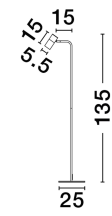

9010226_2

9010226_3

9010226_4

9010226_5

9010226_6

Dieses Produkt gibt es in folgenden Ausführungen:

Best.-Nr.	Leuchtmittel	Detailinfos
28-9010226	PONGO DEPEND ON LAMP Lichtfarbe: DEPEND ON LAMP,	SANDY BLACK & GOLD, ALUMINIUM, Maße: Ø=25cm H:135cm IP20,