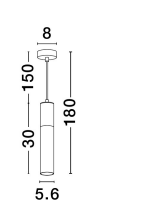

PONGO

/DEKORATIV/Hängeleuchten/Hängeleuchten

Produktdatenblatt

- Leuchtmittel: LED GU10 DEPEND ON LAMP
- IP:20
- Lichtfarbe:DEPEND ON LAMPk DEPEND ON LAMPIm
- Material: ALUMINIUM
- Farbe: SANDY BLACK & GOLD
- Maße: Ø=5,6cm H:180cm
- BULB: EXCLUDED

9911523_10

9911523_11

POGNO - 9911523

Sandy black & Gold Aluminium
LED GU10 1x10 Watt IP20
220-240 Volt Bulb Excluded
D: 5.6 H1: 30 H2: 150 cm

Dieses Produkt gibt es in folgenden Ausführungen:

Best.-Nr.	Leuchtmittel	Detailinfos
28-9911523	PONGO DEPEND ON LAMP Lichtfarbe: DEPEND ON LAMP,	SANDY BLACK & GOLD, ALUMINIUM, Maße: Ø=5,6cm H:180cm IP20,