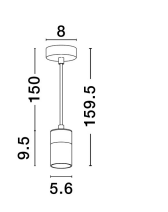

# PONGO

/DEKORATIV/Hängeleuchten/Hängeleuchten

Produktdatenblatt

- Leuchtmittel: LED GU10 DEPEND ON LAMP
- IP:20
- Lichtfarbe:DEPEND ON LAMPk DEPEND ON LAMPIm
- Material: ALUMINIUM
- Farbe: SANDY BLACK & GOLD
- Maße: Ø=5,6cm H:160cm
- BULB: EXCLUDED

9911524\_2

9911524\_3

9911524\_4

9911524\_5

9911524\_6

9911524\_7

9911524\_8

**POGNO - 9911524**

Sandy black & Gold Aluminium  
LED GU10 1x10 Watt IP20  
220-240 Volt Bulb Excluded  
D: 5.6 H1: 9.5 H2: 150 cm

9911524\_9

Dieses Produkt gibt es in folgenden Ausführungen:

Best.-Nr.	Leuchtmittel	Detailinfos
28-9911524	PONGO DEPEND ON LAMP Lichtfarbe: DEPEND ON LAMP,	SANDY BLACK & GOLD, ALUMINIUM, Maße: Ø=5,6cm H:160cm IP20,