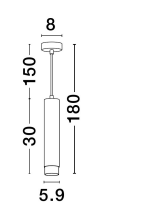

PONGO

/DEKORATIV/Hängeleuchten/Hängeleuchten

Produktdatenblatt

- Leuchtmittel: LED GU10 DEPEND ON LAMP
- IP:20
- Lichtfarbe:DEPEND ON LAMPk DEPEND ON LAMPIm
- Material: ALUMINIUM
- Farbe: SANDY BLACK & GOLD
- Maße: Ø=5,9cm H:180cm
- BULB: EXCLUDED

9911525_10

9911525_11

POGNO - 9911525

Sandy black & Gold Aluminium
LED GU10 1x10 Watt IP20
220-240 Volt Bulb Excluded
D: 5.9 H1: 30 H2: 150 cm

Dieses Produkt gibt es in folgenden Ausführungen:

Best.-Nr.	Leuchtmittel	Detailinfos
28-9911525	PONGO DEPEND ON LAMP Lichtfarbe: DEPEND ON LAMP,	SANDY BLACK & GOLD, ALUMINIUM, Maße: Ø=5,9cm H:180cm IP20,