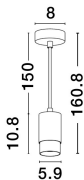

PONGO

/DEKORATIV/Hängeleuchten/Hängeleuchten

Produktdatenblatt

- Leuchtmittel: LED GU10 DEPEND ON LAMP
- IP:20
- Lichtfarbe:DEPEND ON LAMPk DEPEND ON LAMPIm
- Material: ALUMINIUM
- Farbe: SANDY BLACK & GOLD
- Maße: Ø=5,9cm H:160,8cm
- BULB: EXCLUDED

9911526_2

9911526_3

9911526_4

9911526_5

9911526_6

**POGNO - 9911526**

Sandy black & Gold Aluminium
LED GU10 1x10 Watt IP20
220-240 Volt Bulb Excluded
D: 5.9 H1: 10.8 H2: 150 cm

9911526_7

9911526_8

Dieses Produkt gibt es in folgenden Ausführungen:

Best.-Nr.	Leuchtmittel	Detailinfos
28-9911526	PONGO DEPEND ON LAMP Lichtfarbe: DEPEND ON LAMP,	SANDY BLACK & GOLD, ALUMINIUM, Maße: Ø=5,9cm H:160,8cm IP20,