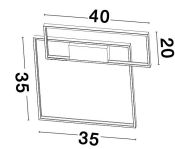

9364033\_2

9364033\_3

9364033\_4

9364033\_5

9364033\_6

**PORTO - 9364033**

Dimmable

Sandy Black Steel Aluminium  
& AcrylicLED 30 Watt 230 Volt  
2030Lm 3000K IP20  
L: 45 W:45 H: 4 cm

5 212017 419712

9364033\_7

9364033\_9

Dieses Produkt gibt es in folgenden Ausführungen:

Best.-Nr.	Leuchtmittel	Detailinfos
28-9364033	PORTO LED 30 Watt Lichtfarbe: 3000K,	SANDY BLACK, ALUMINIUM & ACRYLIC, Maße: L=45cm W:45cm H:4cm IP20,