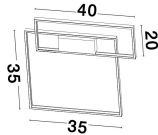

9364034_8

PORTO - 9364034
Dimmable
Sandy White Steel Aluminium
& Acrylic
LED 30 Watt 230 Volt
2030Lm 3000K IP20
L: 45 W:45 H: 4 cm

9364034_9