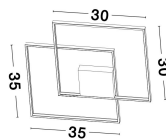

9364035_2

9364035_3

9364035_4

9364035_5

9364035_6

9364035_7

9364035_8

PORTO - 9364035
Dimmable
Sandy Black Steel Aluminium
& Acrylic
LED 30 Watt 230 Volt
2030Lm 3000K IP20
L: 42.5 W: 42.5 H: 6 cm

9364035_9

9364035_11

Dieses Produkt gibt es in folgenden Ausführungen:

Best.-Nr.	Leuchtmittel	Detailinfos
28-9364035	PORTO LED 30 Watt Lichtfarbe: 3000K,	SANDY BLACK, ALUMINIUM & ACRYLIC, Maße: L=42.5cm W:42.5cm H:6cm IP20,