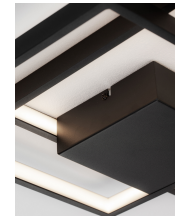

PORTO

/DEKORATIV/Deckenleuchten/Deckenleuchten

Produktdatenblatt

- Leuchtmittel: LED 30 Watt
- IP:20
- Lichtfarbe:3000k 2030lm
- Material: ALUMINIUM & ACRYLIC
- Farbe: SANDY BLACK
- Maße: L=42.5cm W:42.5cm H:6cm
- BULB: INCLUDED

9364035_2

9364035_3

9364035_4

9364035_5

9364035_6

9364035_7

9364035_8

PORTO - 9364035
Dimmable
Sandy Black Steel Aluminium
& Acrylic
LED 30 Watt 230 Volt
2030Lm 3000K IP20
L: 42.5 W: 42.5 H: 6 cm

9364035_9

9364035_11

Dieses Produkt gibt es in folgenden Ausführungen:

Best.-Nr.	Leuchtmittel	Detailinfos
28-9364035	PORTO LED 30 Watt Lichtfarbe: 3000K,	SANDY BLACK, ALUMINIUM & ACRYLIC, Maße: L=42.5cm W:42.5cm H:6cm IP20,