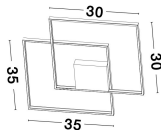

# PORTO

/DEKORATIV/Deckenleuchten/Deckenleuchten

Produktdatenblatt

- Leuchtmittel: LED 30 Watt
- IP:20
- Lichtfarbe:3000k 2030lm
- Material: ALUMINIUM & ACRYLIC
- Farbe: SANDY WHITE
- Maße: L=42.5cm W:42.5cm H:6cm
- BULB: INCLUDED

9364036\_2

9364036\_3

9364036\_4

9364036\_5

9364036\_6

**PORTO • 9364036**  
Dimmable  
Sandy White Steel Aluminium  
& Acrylic  
LED 30 Watt 230 Volt  
203Lm 3000K IP20  
L: 42.5 W:42.5 H: 6 cm

9364036\_7

9364036\_8

9364036\_10

Dieses Produkt gibt es in folgenden Ausführungen:

Best.-Nr.	Leuchtmittel	Detailinfos
28-9364036	PORTO LED 30 Watt Lichtfarbe: 3000K,	SANDY WHITE, ALUMINIUM & ACRYLIC, Maße: L=42.5cm W:42.5cm H:6cm IP20,