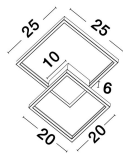

9364037\_2

9364037\_3

9364037\_4

9364037\_5

9364037\_6

9364037\_7

9364037\_8

**PORTO - 9364037**

Sandy Black Steel Aluminium  
& Acrylic  
LED 19 Watt 230 Volt  
1342Lm 3000K IP20  
L: 32 W: 32 H: 6 cm

5 212017 419750

9364037\_11

Dieses Produkt gibt es in folgenden Ausführungen:

Best.-Nr.	Leuchtmittel	Detailinfos
28-9364037	PORTO LED 19 Watt Lichtfarbe: 3000K,	SANDY BLACK, ALUMINIUM & ACRYLIC, Maße: L=32cm W:32cm H:6cm IP20,