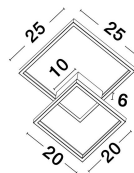

9364038_2

9364038_3

9364038_4

9364038_5

9364038_6

9364038_7

9364038_8

9364038_9

PORTO - 9364038

Sandy White Steel Aluminium
& Acrylic
LED 19 Watt 230 Volt
1342Lm 3000K IP20
L: 32 W: 32 H: 6 cm

5 212017 419767

9364038_10

9364038_12

Dieses Produkt gibt es in folgenden Ausführungen:

Best.-Nr.	Leuchtmittel	Detailinfos
28-9364038	PORTO LED 19 Watt Lichtfarbe: 3000K,	SANDY WHITE, ALUMINIUM & ACRYLIC, Maße: L=32cm W:32cm H:6cm IP20,