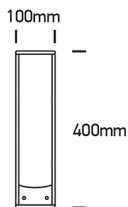

POWER POLLER LED

/EXTERIOR/Pollerleuchten/Pollerleuchten

Produktdatenblatt

- Gehäuse aus Druckguss
- 2 Varianten (mit und ohne Leuchte)
- inkl. Schuko Steckdose max. 2x 1000W
- inkl. Treiber 350mA
- Ra>80
- Lichtfarbe: warm white 3000K
- Farbe: anthrazit

Dieses Produkt gibt es in folgenden Ausführungen:

Best.-Nr.	Leuchtmittel	Detailinfos
54-67494/AN	POWER POLLER 2x Schuko Steckdose 2x1000W 230V anthrazit 230V	anthrazit, Poller ohne Leuchte (2x Schuko Steckdose) Maße: H= 400mm x Ø= 100mm IP44, 2 Jahre, inkl. Treiber
54-67494A/AN/W	Pollerl. POWER POLLER LED mit Leuchte 3W 230V 3000K 240Nlm anthrazit LED 230V Lichtfarbe: 3000K, 240 Nlm CRI: Ra>80,	anthrazit, Poller mit Leuchte Maße: H= 490mm x Ø= 100mm IP44, 2 Jahre, inkl. Treiber