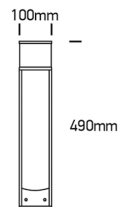

POWER POLLER LED

/EXTERIOR/Pollerleuchten/Pollerleuchten

Produktdatenblatt

- Gehäuse aus Druckguss
- 2 Varianten (mit und ohne Leuchte)
- inkl. Schuko Steckdose max. 2x 1000W
- inkl. Treiber 350mA
- Ra>80
- Lichtfarbe: warm white 3000K
- Farbe: anthrazit

Dieses Produkt gibt es in folgenden Ausführungen:

Best.-Nr.	Leuchtmittel	Detailinfos
54-67494/AN	POWER POLLER 2x Schuko Steckdose 2x1000W 230V anthrazit 230V	anthrazit, Poller ohne Leuchte (2x Schuko Steckdose) Maße: H= 400mm x Ø= 100mm IP44, 2 Jahre, inkl. Treiber
54-67494A/AN/W	Pollerl. POWER POLLER LED mit Leuchte 3W 230V 3000K 240Nlm anthrazit LED 230V Lichtfarbe: 3000K, 240 Nlm CRI: Ra>80,	anthrazit, Poller mit Leuchte Maße: H= 490mm x Ø= 100mm IP44, 2 Jahre, inkl. Treiber